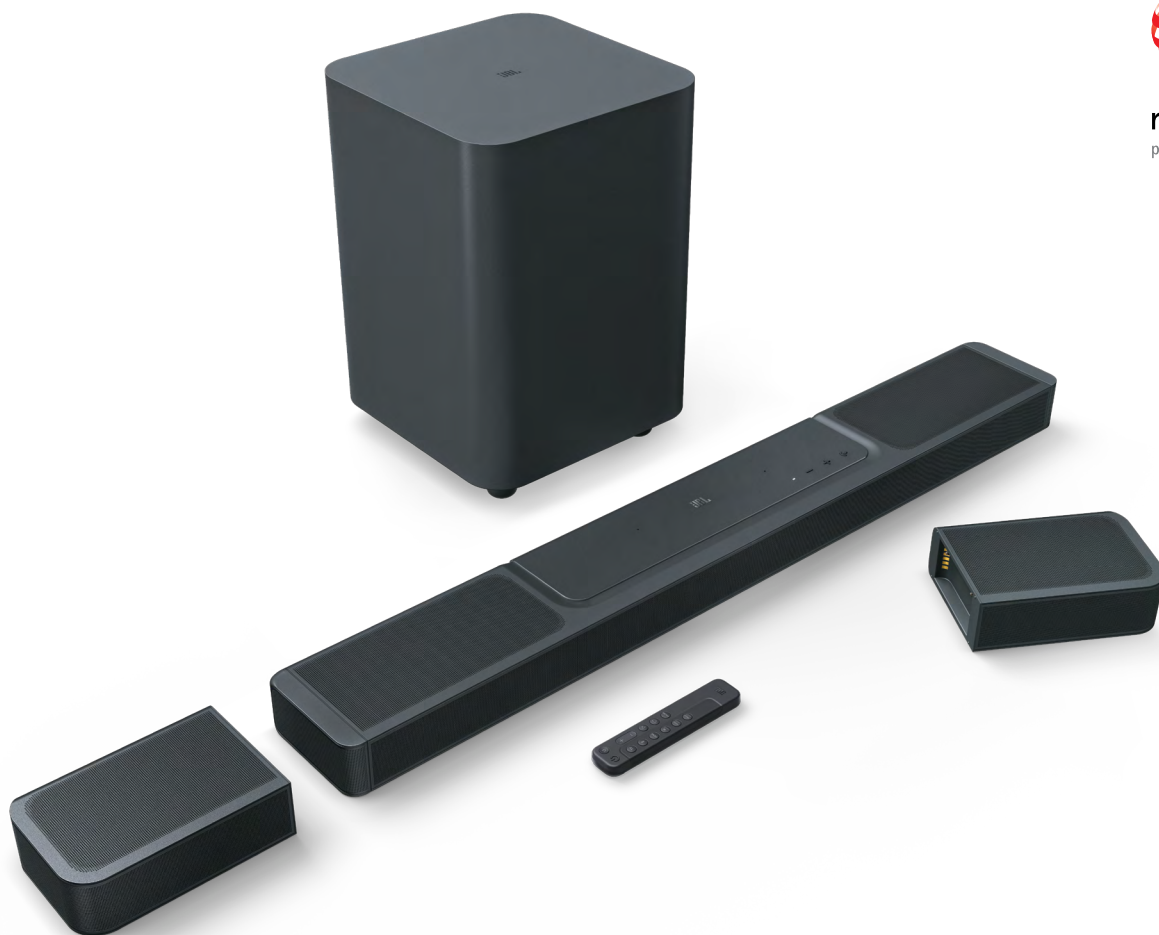

# BAR 1300

11.1.4-kanaals soundbar met afneembare surround-luidsprekers, MultiBeam™, Dolby Atmos® en DTS:X®

reddot award  
product design 2022

## De ultieme 3D surround-ervaring die je versteld zal doen staan

Zoiets als de JBL Bar 1300 heb je nog nooit gehoord in je woonkamer, of waar dan ook. Het is meer dan alleen een goede soundbar, het is een volledig geluidssysteem. Het beschikt over MultiBeam™ en zes omhooggerichte drivers - vier in de bar en twee in de luidsprekers - die krachtig Dolby Atmos®- en DTS:X 3D-surround sound leveren, waardoor je volledig omringd wordt door je muziek, films en games. Met een totaal vermogen van 1170 W en de indrukwekkende bas van een 10 inch subwoofer laat je de hele ruimte schudden. Mis geen woord met onze PureVoice-technologie voor een heldere dialoog, zelfs wanneer er ook andere geluiden hoorbaar zijn. Als je wilt genieten van je favoriete muziek, kies dan voor streaming via AirPlay, Alexa Multiroom Music (MRM) of Chromecast built-in™ die je meer dan 300 muziekstreamingopties bieden. Maar dat is niet alles. Je keuzes zijn net zo onbeperkt als jijzelf, omdat je de soundbar ook kunt koppelen aan je Bluetooth-apparaat. Je kunt zelfs een van de afneembare luidsprekers (of beide) mee naar je keuken of terras nemen en daar genieten van je favoriete muziek of podcast.

## Functies

- ▶ True Dolby Atmos®, DTS:X en MultiBeam™ surround sound
- ▶ Echt surround sound met afneembare surround-luidsprekers
- ▶ Ingebouwde wifi met AirPlay, Alexa Multi-Room Music en Chromecast built-in™
- ▶ 1170 W uitgangsvermogen
- ▶ 10" draadloze subwoofer
- ▶ Standalone Bluetooth-luidspreker
- ▶ PureVoice Dialogue Enhancement-technologie
- ▶ HDMI eARC met 4K Dolby Vision pass-through
- ▶ JBL One-app
- ▶ Eenvoudige automatische geluidskalibratie
- ▶ Werkt met luidsprekers die geschikt zijn voor stemassistenten